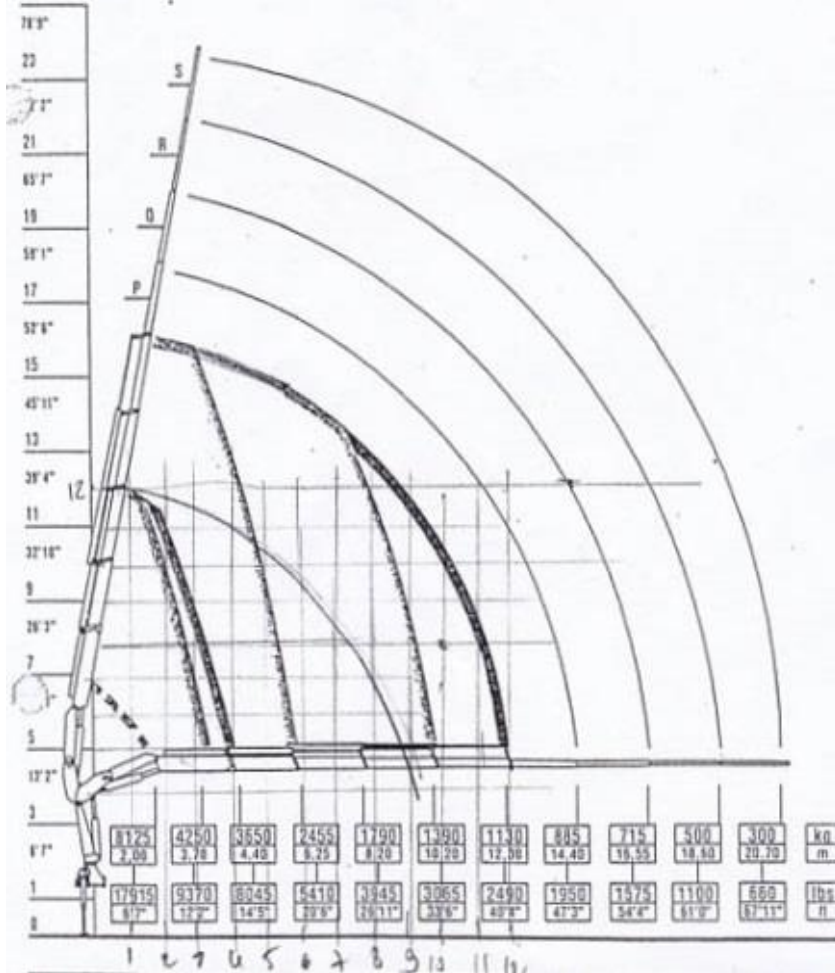

" Camion grue flèche 22M "

Appellation: DAF

Description:

GPS - géolocalisation.

Permet d'effectuer des poses intérieures de vitrines.

Livré avec une radio-commande

- Largeur: 2,55 m
- Longueur: 6,5 m
- Surface: 16,25m²
- Poids: 9900 kg
- Hauteur grue repliée: 3,5 m
- Porté maximale pour la grue: 22 m
- Hauteur maximale de la grue avec flèche: 22 m
- Charge maximale pour la grue: 8125 kg